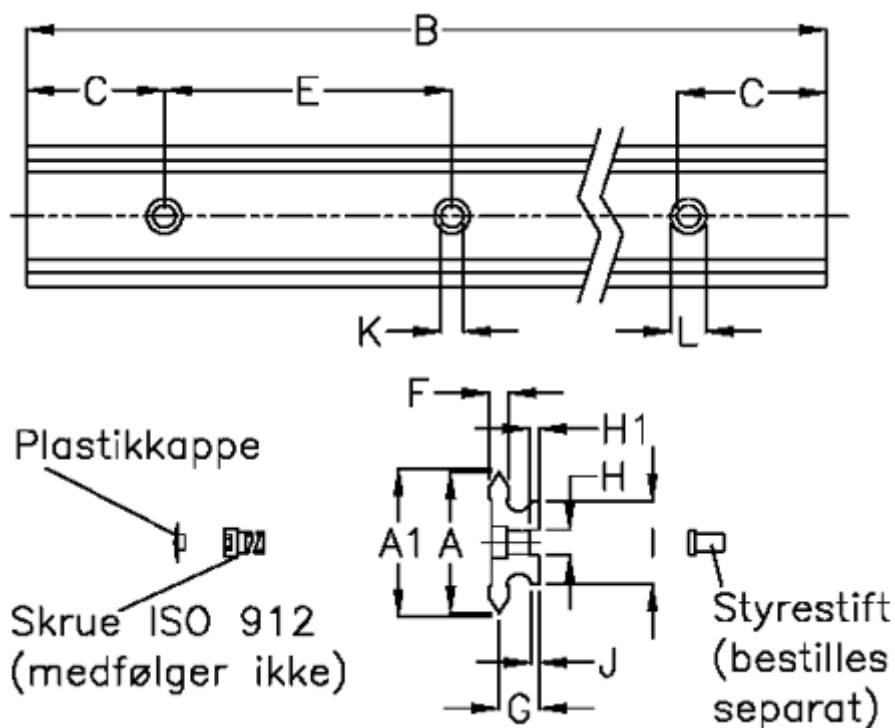

Varenummer: 05712042662
 Beskrivelse: Hepco GV3 profilskinne NS 25 L266 P2
 med forsænkede huller

Mål

| | | | | |
|----------------|---------|----------------|------------|---------------------|
| A | = 25 | G | = 10.2 | vægt kg/1000 = 1.50 |
| A1 | = 25.74 | H | = 6 | |
| B | = 266 | H1 | = 2.5 | |
| C | = 43.0 | I | = 15.0 | |
| E | = 90 | J | = 2.60 | |
| F | = 4.93 | K | = 5.5 | |
| For leje | = J25 | L | = 10 x 5.1 | |
| For styrestift | = SDP6 | Præcisionstype | = P2 | |